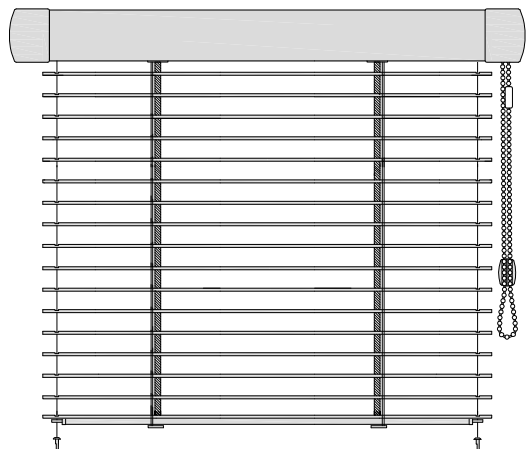

Vyobrazení výrobku

Žaluzie IDS