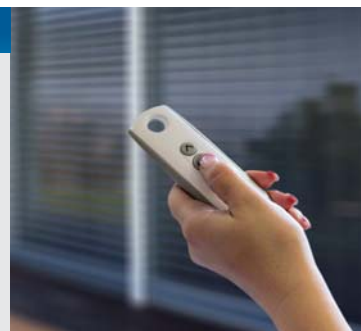

OVLÁDÁNÍ

- » k této žaluzii je dodáván standardně motorický pohon, který je možno ovládat spínačem na zdi, dálkovým ovladačem, nebo je možno využít časová a sluneční čidla