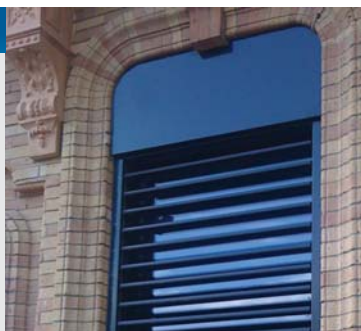

VOLITELNÉ DOPLŇKY

- » horní nosič včetně staženého svazku lamel je možno skryt pod krycí plech, nebo do speciálně vytvořeného podmítkového boxu
- » fasáda domu není rušena kotvicími prvky a působí velice čistě