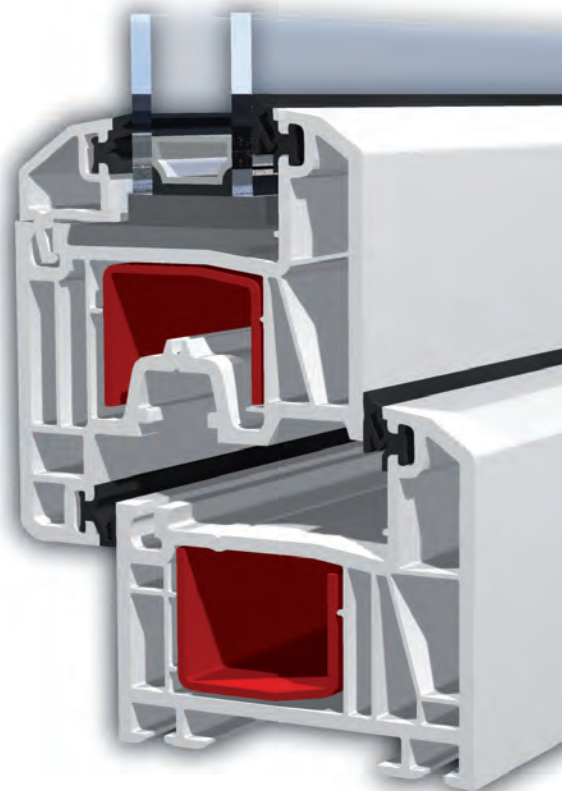

Komfort bydlení s okny KBE!

KBE[®]
OKENNÍ SYSTÉMY

KBE System_70mm

greenline
BEZPEČNÉ KVALITY

Kvalita, bezpečnost a komfort bydlení jsou skutečné jistoty, které teprve dodají tu pravou kvalitu Vašim čtyřem stěnám.

Okna z profilového systému KBE 70ad s dorazovým těsněním jsou konstruována dle nejnovějších poznatků a trendů vývoje a výzkumu v oblasti okenní techniky. Nabízejí dokonce určitý předstih v nejdůležitějších parametrech, které dnes nároční stavebníci od oken požadují.

- Zdokonalené tepelné vlastnosti díky stavební hloubce 70 mm
- 5komorová technika dorazového těsnění
- Moderní design
- Různé dekory a barevné varianty
- Velmi dobrá tepelná a zvuková izolace a bezpečnost díky hlubší drážce pro sklo
- Více bezpečnosti díky 13 milimetrům osové vzdálenosti pro kování
- Výborná statika díky masivním ocelovým výztuhám
- Optimalizovaný průběh izotermických křivek

www.kbe.cz

5komorový dorazový systém se stavební hloubkou 70 mm