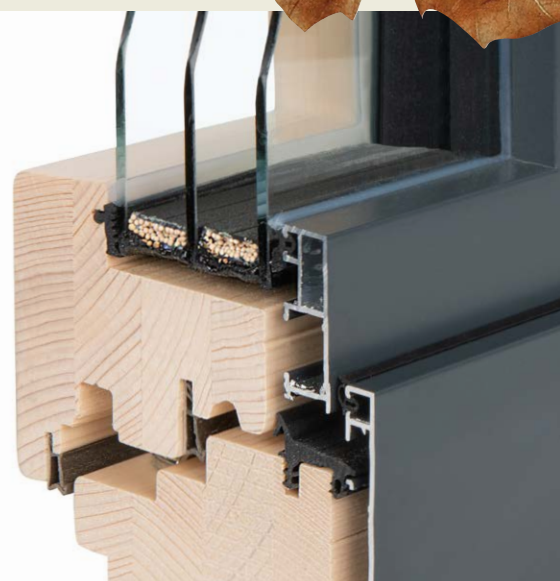

vnímejte **světlo**
a **teplo** domova

PKS okna a.s.
BEZPLATNÁ LINKA
800 23 00 23
www.pksokna.cz