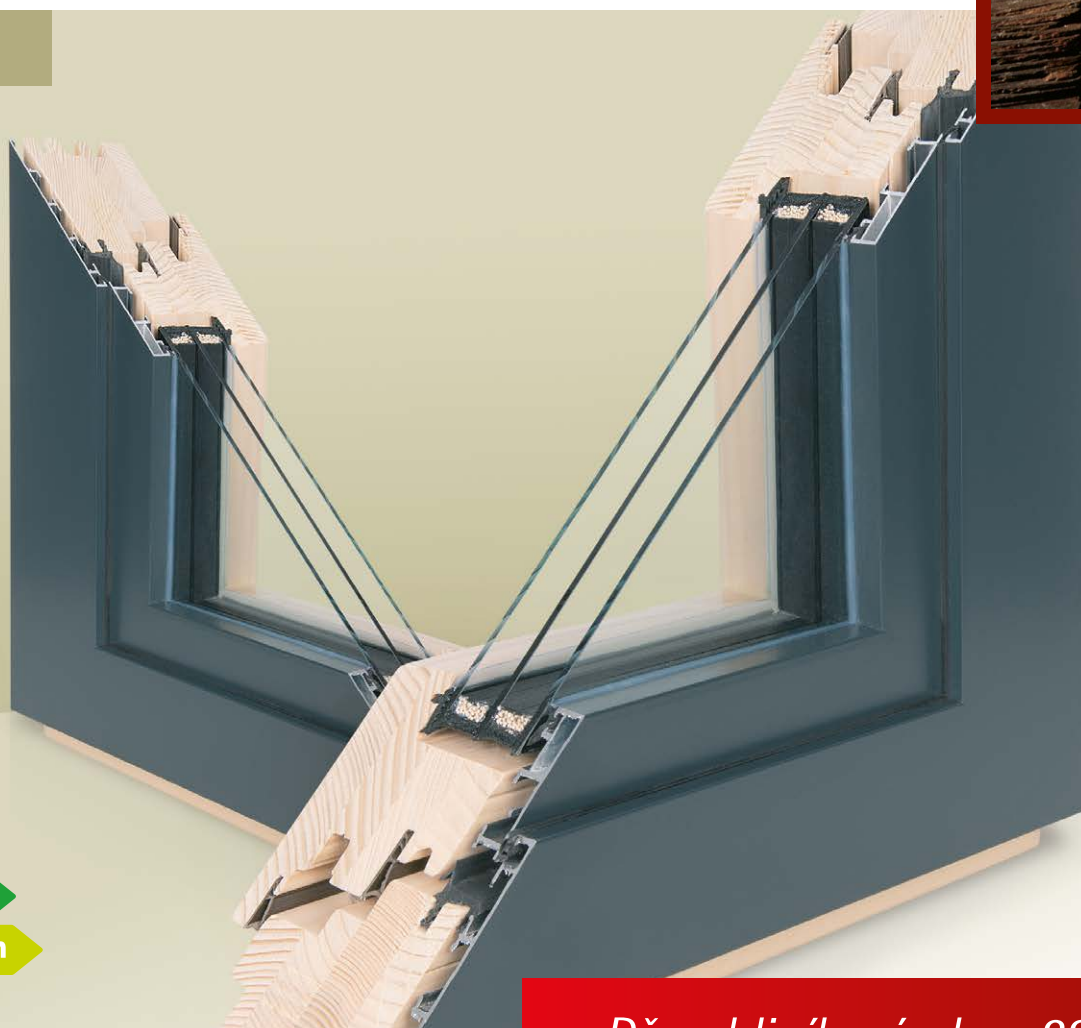

vnímejte **světlo**
a **teplo** domova

hliník

plast

dřevo

QUADRAT

nová

zelená

úsporám

Dřevohliníkové okno 88

PKS

okna prověřená Vysočinou[®]

Dřevohliníkové okno 88

z čtyřvrstvého lepeného hranolu, opláštěné hliníkem zaručujícím dokonalou ochranu dřevěných prvků

Konstrukční systém IV 88 dřevohliník ALURON GEMINI QUADRAT

Používané dřeviny

smrk: hranol fixní z nenastavovaných lamel, na pohledových plochách popř. hranol napojovaný z lamel nastavovaných
 meranti: hranol fixní z nenastavovaných lamel
 dub: hranol fixní z nenastavovaných lamel
 modřín: hranol fixní z nenastavovaných lamel

1. Čtyřvrstvá lepená lamela (konstrukční systém IV 88)
2. Dokonalá těsnost
3. Zasklení vnějším hliníkovým profilem pro vyšší trvanlivost
4. Rámové opláštění včetně odtokových kanálků
5. Středové a přidavné těsnění z materiálu TPE