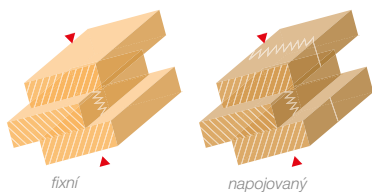

Dřevohliníkové okno 88

PKS

okna prověřená Vysočinou[®]

Dřevohliníkové okno 88

z čtyřvrstvého lepeného hranolu, opláštěné hliníkem zaručujícím dokonalou ochranu dřevěných prvků

Konstrukční systém IV 88 dřevohliník ALURON GEMINI QUADRAT

Používané dřeviny

smrk: hranol fixní z nenastavovaných lamel, na pohledových plochách popř. hranol napojovaný z lamel nastavovaných
 meranti: hranol fixní z nenastavovaných lamel
 dub: hranol fixní z nenastavovaných lamel
 modřín: hranol fixní z nenastavovaných lamel

1. Čtyřvrstvá lepená lamela (konstrukční systém IV 88)
2. Dokonalá těsnost
3. Zasklení vnějším hliníkovým profilem pro vyšší trvanlivost
4. Rámové opláštění včetně odtokových kanálků
5. Středové a přidavné těsnění z materiálu TPE