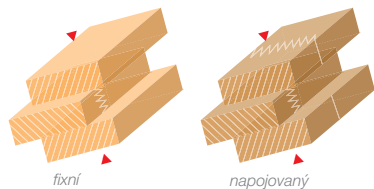

okna prověřená Vysočinou®

Dřevohliníkové okno 88

z čtyřvrstvého lepeného hranolu, opláštěné hliníkem zaručujícím dokonalou ochranu dřevěných prvků

Konstrukční systém IV 88 dřevohliník ALURON GEMINI

Používané dřeviny

1. Čtyřvrstvá lepená lamela (konstrukční systém IV 88)

2. Dokonalá těsnost

3. Zasklení vnějším hliníkovým profilem pro vyšší trvanlivost

4. Rámové opláštění včetně odtokových kanálků

5. Středové a přidavné těsnění z materiálu TPE